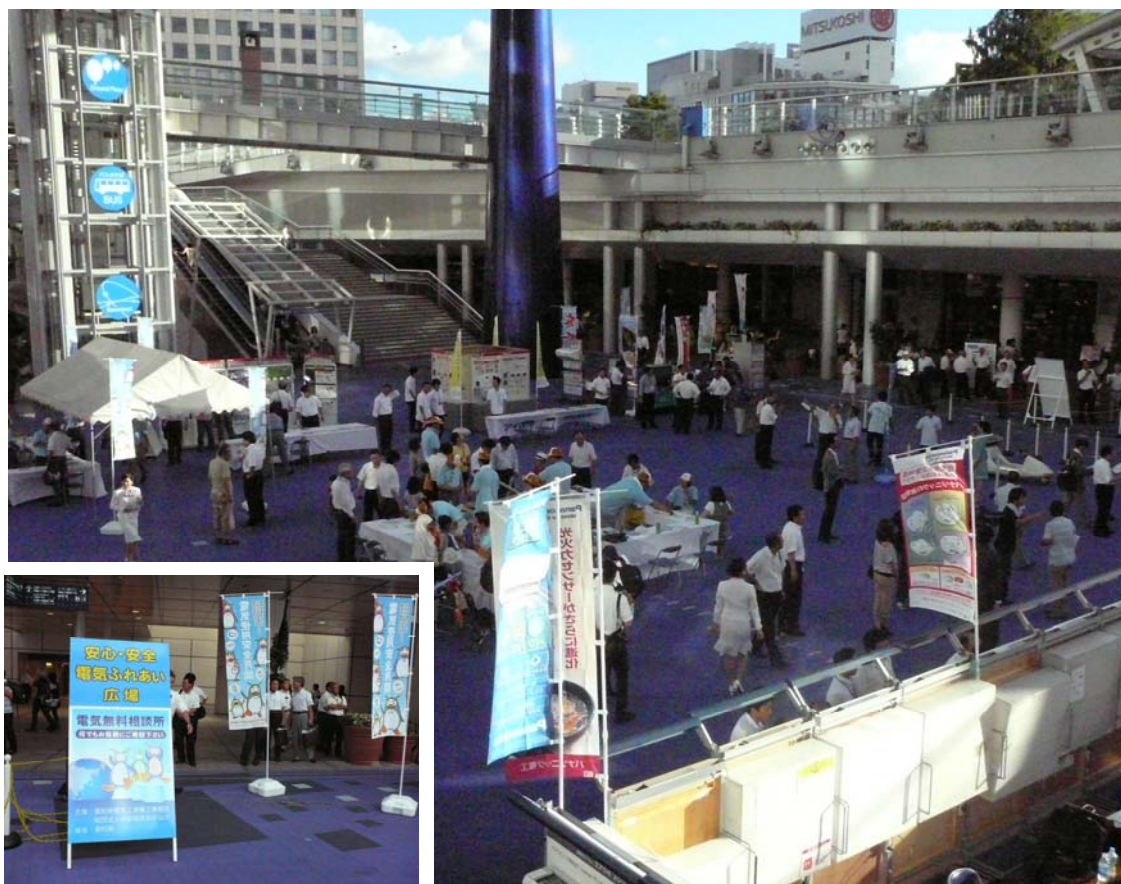

平成22年度（第7回）電気設備移動相談所 “安心・安全 電気ふれあい広場”

1 目的

経済産業省主唱による8月の「電気使用安全月間」に際し、関係団体のひとつとして、この月間運動に積極的に参画する。

実施事業の一環として「電気設備移動相談所」を公共の場所に開設し、月間の趣旨を周知するとともに、一般需要家の電気使用に関する相談に際して電気災害の防止とより便利で安全な家庭生活の実現に資することを目的とする。

2 実施日時 平成22年8月4日（水）16：30～18：30

3 実施場所 オアシス21 銀河の広場（名古屋栄公園地区）

4 主 催 愛知県電気工事業工業組合
財団法人 中部電気保安協会
後 援 愛 知 県

5 オープニング

- ・主催者挨拶 愛知県電気工事業工業組合 理事長 宮嶋 賢一
財団法人中部電気保安協会 理事長 田中 孝明
- ・来賓挨拶 中部近畿 産業保安監督部長 木村 紀雄様
愛知県電気機材卸商協同組合 理事長 三浦 哲様

宮嶋理事長

田中理事長

木村部長